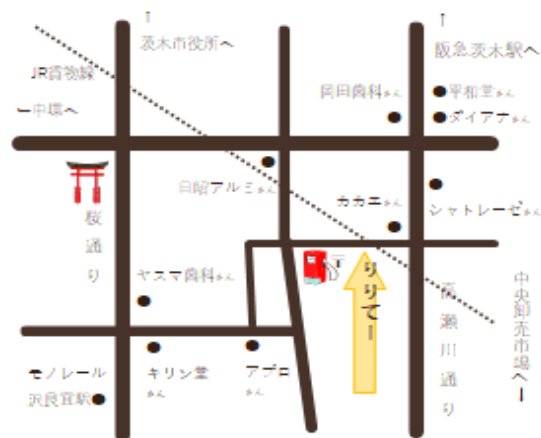

電話：072-637-1003

◆土日祝日定休◆9:30～13:00営業◆

FAX専用：072-633-3480（配達ラストオーダー 13:00）

有限会社リブラック 茨木市新和町6-3 グリーンハイツ1階

※インターネットでは必ず公式ホームページ（スマホ対応）の情報をご覧ください。

◆配達エリア◆（茨木市）新和町・小柳・真砂・水尾・若園・玉瀬・玉水・玉島・平田・平田台・真砂玉島台・野々宮・宮島・大同・並木・主原・稲葉・小川・玉柳・横江・島・高浜町・美沢・沢良宜東・沢良宜浜東奈良・若草・東中条・岩倉・奈良・新中条・沢良宜西・天王・丑寅・大正・蔵垣内

◆配達料◆1回千円以上のご注文で無料（千円未満税込 ¥200）

※勝手ながら会社ルートを優先させていただいておりますので、午前中の配達ご希望にそえない事がございます。ご了承下さい。 ※多数ご注文の際はぜひご予約をお願いします。

駐車場はございません。ご来店前のお電話予約がおすすめです。